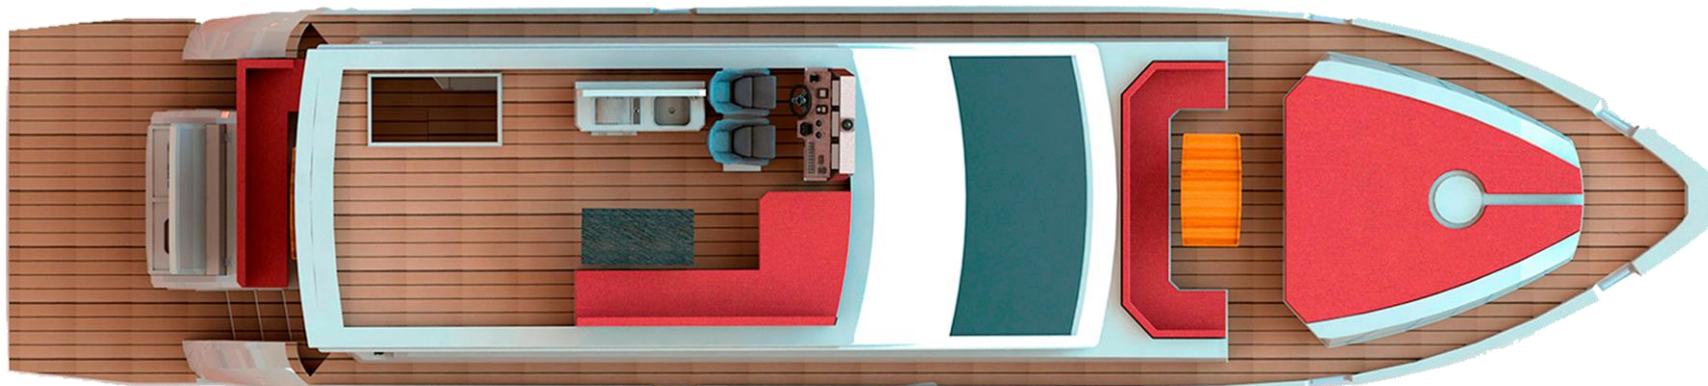

65

O modelo ideal para qualquer desejo.

Projetado para surpreender em todos os detalhes, as grandes áreas internas e externas propiciam máximo conforto, aliado à integração perfeita de ambientes para você desfrutar seus momentos de lazer ao mar em sua melhor forma.

Com design único, a embarcação impressiona pelo espaço e alta capacidade de passageiros a bordo.

O open-side bilateral na praça de popa, o espaço gourmet equipado e o amplo salão principal une seus momentos mais festivos à sofisticação e conforto.

O flybridge expande a experiência e propicia máxima visibilidade na navegação, com um novo jeito exclusivo de navegar no comando superior.

Permita-se viver essa experiência e se surpreenda.

FLYBRIDGE - COMPLETA

FLYBRIDGE - SEM SOFÁ EM "L"

SALÃO PRINCIPAL - COM COCKPIT

SALÃO PRINCIPAL - COM MESA

SALÃO PRINCIPAL - COM COZINHA

CARACTERÍSTICAS TÉCNICAS

Altura Hard Top:	5,00 m
Boca máxima:	4,10 m
Calado leve:	0,80 m
Comprimento total:	21,15 m
Pé direito cabine:	2,40 m
Pé direito Hard Top:	2,10 m
Suítes:	02
Toaletes:	02
Sala de estar:	02
Cozinha na cabine:	01
Camarote meia nau:	01
Camarote marinheiro:	01
Pernoite:	11 pessoas
Pé direito do toailete:	2,20 m
Peso:	21.000 kg
Passageiros:	1 + 19
Tanque água potável:	900 L
Tanque combustível:	1500 L
Motorização - Centro:	2x IPS 950 / 725 HP