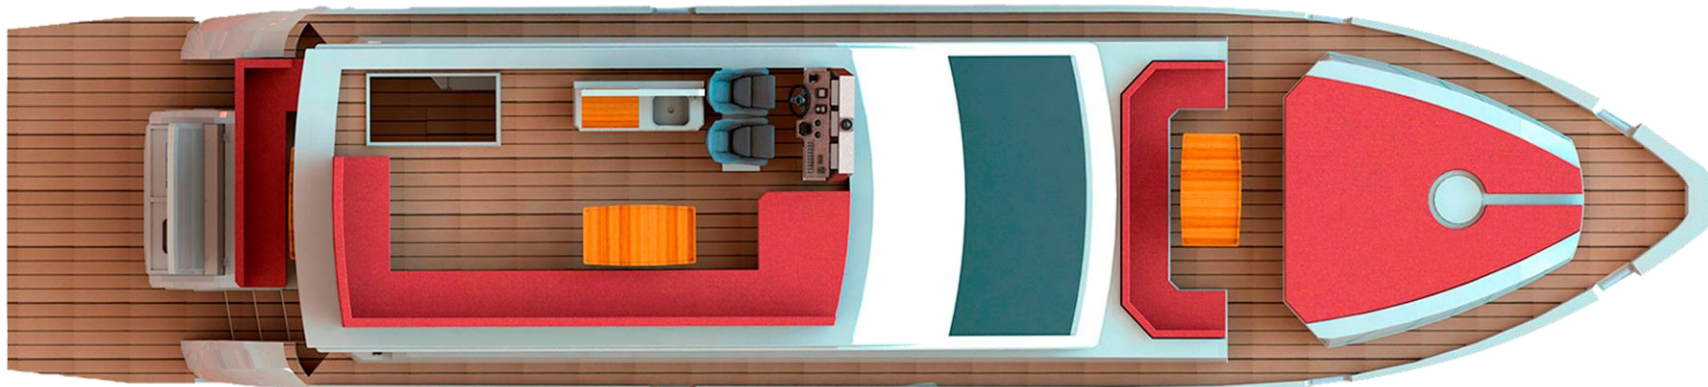

65

O modelo ideal para qualquer desejo.

Projetado para surpreender em todos os detalhes, as grandes áreas internas e externas propiciam máximo conforto, aliado à integração perfeita de ambientes para você desfrutar seus momentos de lazer ao mar em sua melhor forma.

Com design único, a embarcação impressiona pelo espaço e alta capacidade de passageiros a bordo.

O open-side bilateral na praça de popa, o espaço gourmet equipado e o amplo salão principal une seus momentos mais festivos à sofisticação e conforto.

O flybridge expande a experiência e propicia máxima visibilidade na navegação, com um novo jeito exclusivo de navegar no comando superior.

Permita-se viver essa experiência e se surpreenda.

FLYBRIDGE - COMPLETA

FLYBRIDGE - SEM SOFÁ EM "L"

SALÃO PRINCIPAL - COM COCKPIT

SALÃO PRINCIPAL - COM MESA

SALÃO PRINCIPAL - COM COZINHA

CARACTERÍSTICAS TÉCNICAS

Altura Hard Top:	5,00 m
Boca máxima:	4,10 m
Calado leve:	0,80 m
Comprimento total:	21,15 m
Pé direito cabine:	2,40 m
Pé direito Hard Top:	2,10 m
Suítes:	02
Toaletes:	02
Sala de estar:	02
Cozinha na cabine:	01
Camarote meia nau:	01
Camarote marinheiro:	01
Pernoite:	11 pessoas
Pé direito do toailete:	2,20 m
Peso:	21.000 kg
Passageiros:	1 + 19
Tanque água potável:	900 L
Tanque combustível:	1500 L
Motorização - Centro:	2x IPS 950 / 725 HP